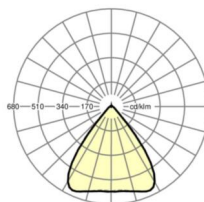

параметры

номер заказа	19432006190
код EAN	4020863407149
номер таможенного тарифа	94051190
Знак прохождения контроля	IP 64, класс защиты I, ENEC10 VDE, F, D, HACCP DIN10500/Food/IFS-пригодность для применения/BRC, Indoor, CE
Степень ударопрочности IK	IK03 (-20°C bis 35°C)
Температура окружения	ta -20°C в 35°C
Особые свойства	Готовность к IoT «Ready for IoT»
Гарантийный срок	5 лет
Государственные программы поддержки	BEG - государственные субсидии для энергосберегающих зданий (действительна только для Германии)

электротехника

Балласт	Электронный драйвер DALI2 (1 штука)
Мощность системы	53W
сетевое напряжение	230V/50Hz
автоматический предохранитель (пусковой ток)	13 штук/B10, 22 штук/B16, 21 штук/C10, 36 штук/C16
класс энергосбережения/Источник света	C

Оптика

Оснастка	LED, цветопередача/оттенок света CRI ≥ 80 / 6500K
Допуск для координаты цветности (MacAdam)	3SDCM
Фотобиологическая безопасность (светильник)	RG1
Номинальный световой поток	9068lm
Срок службы LED	50000h L80/B10 (T_c 35°C)
светоотдача светильников	172lm/W
Угол излучения	80° (C0) / 80° (C90)
UGR поп./вдоль	19.5 / 19.8

DEEP-LINK

<https://www.regiolux.de/ru/article/19432006190>

Ссылка	LED 9000lm 865
ηLB	100 %
Φ ↓/↑	98 % / 2 %
UGR поп./вдоль	19.5 / 19.8